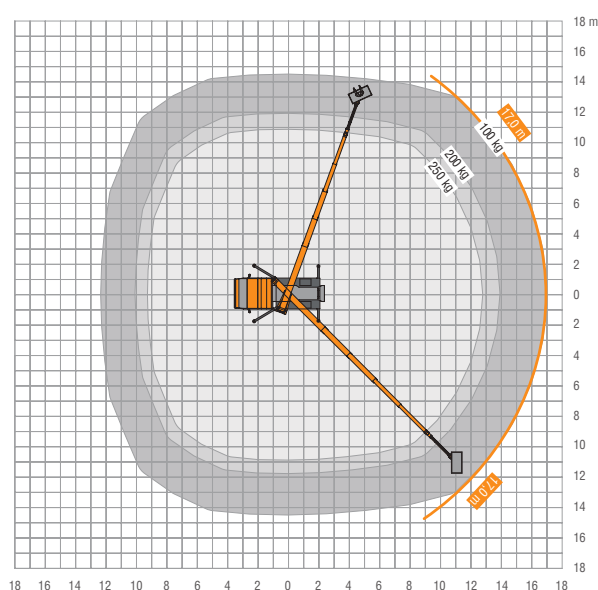

RUTHMANN
professionals at work

STEIGER® TBR 260

Ihr NEUER Leistungsbringer Überzeugt in allen Belangen

Fahrbar ab
PKW-Führerschein
Klasse B!

- 26 m max. Arbeitshöhe bei voller Korblast
- Reichweite max. 17 m
- Seitliche Reichweite max. 14,2 m
- 250 kg Korblast

- + 4 Bewegungen gleichzeitig möglich (Heben, schwenken, teleskopieren, Rüssel auf/ab) + Korb drehen
- + Beweglicher Korbarm (RÜSSEL), 185° drehbar
- + Verbesserte Arbeitsgeschwindigkeit
- + Premium-Technik in höchster Stabilität mit einfacher Bedienung
- + Hochfester Feinkornstahl für maximale Stabilität
- + Verbesserte Korbeinheit in neuem Design
- + Gleichteile zu anderen STEIGER®-Modellen für noch mehr Bedienungs- und Wartungseffizienz

STEIGER® TBR 260

Durch die Neuentwicklung der **Hi-light Performance** Range weist der TBR 260 die höchste Leistungsdatensteigerung im Vergleich mit dem bisherigen Klassenprimus auf. Der STEIGER® TBR 260 brilliert mit satten 26 m Arbeitshöhe und einer **Reichweite von 17 m**. Das übersteigt das Vorgängermodell STEIGER® TBR 250 um Längen.

	26 m		1,40 x 0,70 m
	17 m		250 kg
	2 x 225°		3,0 m
	185°		7,9 m
	5°		3.500 kg

*Technische Änderungen vorbehalten, alle Angaben sind ca. Angaben

RUTHMANN GmbH & Co. KG
Ruthmannstraße 4
48712 Gescher
GERMANY