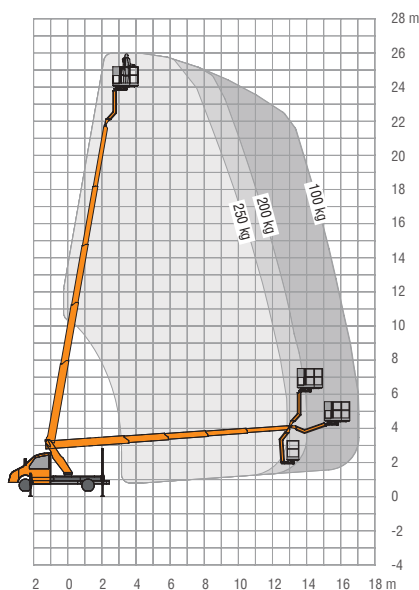

RUTHMANN
professionals at work

STEIGER® TBR 260

Ihr NEUER Leistungsbringer Überzeugt in allen Belangen

Fahrbar ab
PKW-Führerschein
Klasse B!

- 26 m max. Arbeitshöhe bei voller Korblast
- Reichweite max. 17 m
- Seitliche Reichweite max. 14,2 m
- 250 kg Korblast

- + 4 Bewegungen gleichzeitig möglich (Heben, schwenken, teleskopieren, Rüssel auf/ab) + Korb drehen
- + Beweglicher Korbarm (RÜSSEL), 185° drehbar
- + Verbesserte Arbeitsgeschwindigkeit
- + Premium-Technik in höchster Stabilität mit einfacher Bedienung
- + Hochfester Feinkornstahl für maximale Stabilität
- + Verbesserte Korbeinheit in neuem Design
- + Gleichteile zu anderen STEIGER®-Modellen für noch mehr Bedienungs- und Wartungseffizienz

STEIGER® TBR 260

Durch die Neuentwicklung der **Hi-light Performance** Range weist der TBR 260 die höchste Leistungsdatensteigerung im Vergleich mit dem bisherigen Klassenprimus auf. Der STEIGER® TBR 260 brilliert mit satten 26 m Arbeitshöhe und einer **Reichweite von 17 m**. Das übersteigt das Vorgängermodell STEIGER® TBR 250 um Längen.

	26 m		1,40 x 0,70 m
	17 m		250 kg
	2 x 225°		3,0 m
	185°		7,9 m
	5°		3.500 kg

*Technische Änderungen vorbehalten, alle Angaben sind ca. Angaben

RUTHMANN GmbH & Co. KG
Ruthmannstraße 4
48712 Gescher
GERMANY