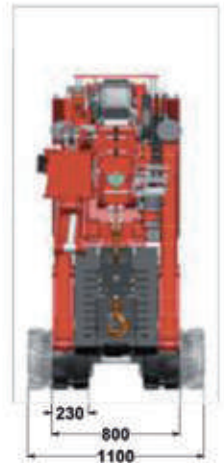

## IN ZAHLEN UND MAßEN

Fly-Auslegerarm

## DIMENSIONEN UND ABMESSUNGEN

## TECHNISCHE DATEN

max. Hubhöhe	17,5 m	Bodendruck Raupenkette	0,72 kg/cm
mit Optionen	22 m	auschiebbarer, abnehmbarer Ballast	1.340 kg
Auslegerschwenkbereich	13,7 m	Schall	75 dB
mit Optionen	19,8 m	Neigungswinkel	20°
Tragkraft	max. 4.000 kg	Fahrgeschwindigkeiten	0,9 - 2,9 km/h
Transportmaße (LxBxH)	3,93x0,80x1,97 m	Motor	Yanmar 3-Zyl. Diesel 7,5 KW
Gesamtgewicht	4.400 kg	Elektromotor	400 Volt, 3 Phasen
mit Optionen	4.700 kg	Drehzahlregler	900 bis 1.700 U/min
Auslegerwinkel	-5° bis 83°	Stützendruck	4.500 kg pro Stütze
Mastsystem	Zylinder & Ketten system	Schwenkbereich	360°

# KLEINE MAßE - GROßE WIRKUNG

Der Kompaktkran C10 kann kräftig anpacken: bis zu 4 Tonnen kann man mit seinem Lasthaken befördern. Somit kann er sogar seine kleineren Geschwister heben. Dabei hat er eine hervorragende seitliche Reichweite. Mit der verstellbaren Spitze kann sogar in der "Negativ-Höhe" gearbeitet werden. Die Einsatzmöglichkeiten für die Maschine sind so ziemlich umfangreich. Er bietet alle Voraussetzungen, um auch im Gebäudeinneren verwendbar zu sein: abriebfeste Raupen, emissionsfreier Antrieb und schmale Ausmaße. Doch auch im Außenbereich bietet der Kran die optimale Ausstattung mit Verbrennungsmotor. Darüberhinaus bieten wir eine große Auswahl an optionalem Zubehör, womit der Minikran individuell an die Bedürfnisse des Kunden angepasst werden kann.