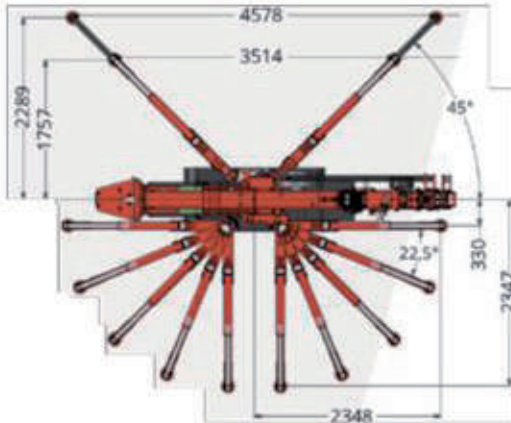

## IN ZAHLEN UND MAßEN

Fly-Auslegerarm

## DIMENSIONEN UND ABMESSUNGEN

## TECHNISCHE DATEN

max. Hubhöhe	17,5 m	Bodendruck Raupenkette	0,72 kg/cm
mit Optionen	22 m	auschiebbarer, abnehmbarer Ballast	1.340 kg
Auslegerschwenkbereich	13,7 m	Schall	75 dB
mit Optionen	19,8 m	Neigungswinkel	20°
Tragkraft	max. 4.000 kg	Fahrgeschwindigkeiten	0,9 - 2,9 km/h
Transportmaße (LxBxH)	3,93x0,80x1,97 m	Motor	Yanmar 3-Zyl. Diesel 7,5 KW
Gesamtgewicht	4.400 kg	Elektromotor	400 Volt, 3 Phasen
mit Optionen	4.700 kg	Drehzahlregler	900 bis 1.700 U/min
Auslegerwinkel	-5° bis 83°	Stützendruck	4.500 kg pro Stütze
Mastsystem	Zylinder & Ketten system	Schwenkbereich	360°

# KLEINE MAßE - GROßE WIRKUNG

Der Kompaktkran C10 kann kräftig anpacken: bis zu 4 Tonnen kann man mit seinem Lasthaken befördern. Somit kann er sogar seine kleineren Geschwister heben. Dabei hat er eine hervorragende seitliche Reichweite. Mit der verstellbaren Spitze kann sogar in der "Negativ-Höhe" gearbeitet werden. Die Einsatzmöglichkeiten für die Maschine sind so ziemlich umfangreich. Er bietet alle Voraussetzungen, um auch im Gebäudeinneren verwendbar zu sein: abriebfeste Raupen, emissionsfreier Antrieb und schmale Ausmaße. Doch auch im Außenbereich bietet der Kran die optimale Ausstattung mit Verbrennungsmotor. Darüberhinaus bieten wir eine große Auswahl an optionalem Zubehör, womit der Minikran individuell an die Bedürfnisse des Kunden angepasst werden kann.