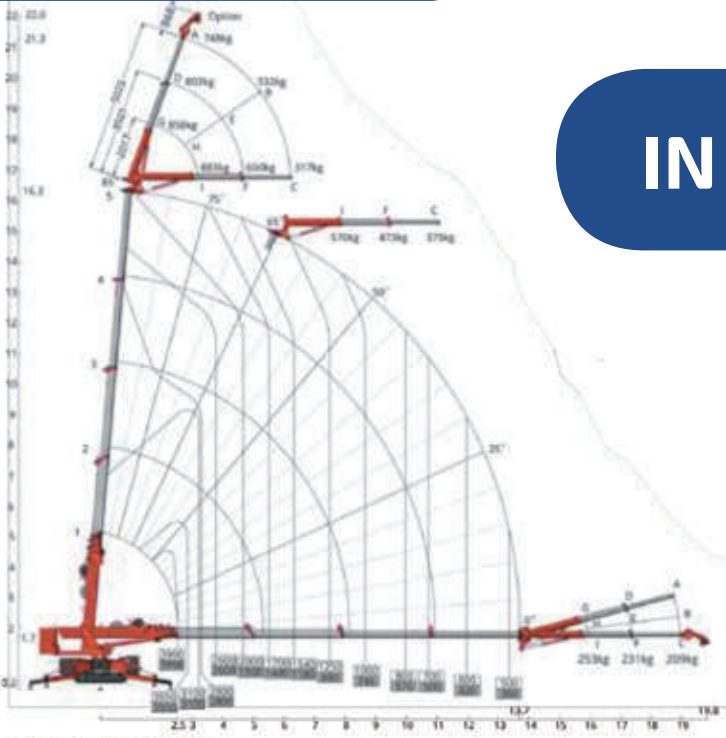

## IN ZAHLEN UND MAßEN

Fly-Auslegerarm

## DIMENSIONEN UND ABMESSUNGEN

## TECHNISCHE DATEN

max. Hubhöhe	17,5 m	Bodendruck Raupenkette	0,72 kg/cm
mit Optionen	22 m	auschiebbarer, abnehmbarer Ballast	1.340 kg
Auslegerschwenkbereich	13,7 m	Schall	75 dB
mit Optionen	19,8 m	Neigungswinkel	20°
Tragkraft	max. 4.000 kg	Fahrgeschwindigkeiten	0,9 - 2,9 km/h
Transportmaße (LxBxH)	3,93x0,80x1,97 m	Motor	Yanmar 3-Zyl. Diesel 7,5 KW
Gesamtgewicht	4.400 kg	Elektromotor	400 Volt, 3 Phasen
mit Optionen	4.700 kg	Drehzahlregler	900 bis 1.700 U/min
Auslegerwinkel	-5° bis 83°	Stützendruck	4.500 kg pro Stütze
Mastsystem	Zylinder & Ketten system	Schwenkbereich	360°

# KLEINE MAßE - GROßE WIRKUNG

Der Kompaktkran C10 kann kräftig anpacken: bis zu 4 Tonnen kann man mit seinem Lasthaken befördern. Somit kann er sogar seine kleineren Geschwister heben. Dabei hat er eine hervorragende seitliche Reichweite. Mit der verstellbaren Spitze kann sogar in der "Negativ-Höhe" gearbeitet werden. Die Einsatzmöglichkeiten für die Maschine sind so ziemlich umfangreich. Er bietet alle Voraussetzungen, um auch im Gebäudeinneren verwendbar zu sein: abriebfeste Raupen, emissionsfreier Antrieb und schmale Ausmaße. Doch auch im Außenbereich bietet der Kran die optimale Ausstattung mit Verbrennungsmotor. Darüberhinaus bieten wir eine große Auswahl an optionalem Zubehör, womit der Minikran individuell an die Bedürfnisse des Kunden angepasst werden kann.