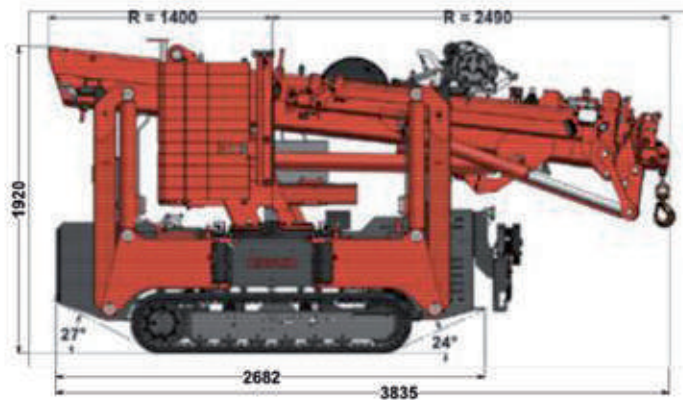

## IN ZAHLEN UND MAßEN

Fly-Auslegerarm

## TECHNISCHE DATEN

max. Hubhöhe	17,5 m	Bodendruck Raupenkette	0,72 kg/cm
mit Optionen	22 m	auschiebbarer, abnehmbarer Ballast	1.340 kg
Auslegerschwenkbereich	13,7 m	Schall	75 dB
mit Optionen	19,8 m	Neigungswinkel	20°
Tragkraft	max. 4.000 kg	Fahrgeschwindigkeiten	0,9 - 2,9 km/h
Transportmaße (LxBxH)	3,93x0,80x1,97 m	Motor	Yanmar 3-Zyl. Diesel 7,5 KW
Gesamtgewicht	4.400 kg	Elektromotor	400 Volt, 3 Phasen
mit Optionen	4.700 kg	Drehzahlregler	900 bis 1.700 U/min
Auslegerwinkel	-5° bis 83°	Stützendruck	4.500 kg pro Stütze
Mastsystem	Zylinder & Ketten system	Schwenkbereich	360°

## EINBLICK INS DETAIL

Fly-Auslegerarm  
4,30 mSeilwinde  
1.000/2.000/3.000 kgVerlängerungsarm  
30° einstellbarNon-Marking  
Raupenkettten

Aufbewahrungskoffer

Elektromotor

# KLEINE MAßE - GROßE WIRKUNG

Der Kompaktkran C10 kann kräftig anpacken: bis zu 4 Tonnen kann man mit seinem Lasthaken befördern. Somit kann er sogar seine kleineren Geschwister heben. Dabei hat er eine hervorragende seitliche Reichweite. Mit der verstellbaren Spitze kann sogar in der "Negativ-Höhe" gearbeitet werden. Die Einsatzmöglichkeiten für die Maschine sind so ziemlich umfangreich. Er bietet alle Voraussetzungen, um auch im Gebäudeinneren verwendbar zu sein: abriebfeste Raupen, emissionsfreier Antrieb und schmale Ausmaße. Doch auch im Außenbereich bietet der Kran die optimale Ausstattung mit Verbrennungsmotor. Darüberhinaus bieten wir eine große Auswahl an optionalem Zubehör, womit der Minikran individuell an die Bedürfnisse des Kunden angepasst werden kann.